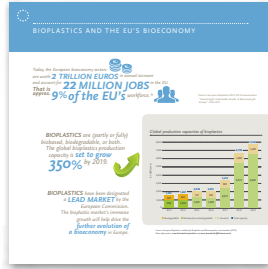

Newcycling® –
the closest
loop back into
packaging

APK AG

Herstellung von Kunststoff-Recyclaten

Leistungen

Konzeption
Design

Projekte

Weiterentwicklung Corporate Design
inkl. Styleguide
Erstellen Druckdaten Messestand
Entwicklung Interne Vorlagen
Design Broschüren, Flyer, Roll-Ups

EUROPEAN
BIOPLASTICS

*Driving the
evolution of plastics*

www.european-bioplastics.org

EUROPEAN BIOPLASTICS

Interessenvertretung der europäischen Bioplastic-Hersteller

Leistungen
Konzeption
Design

Projekte

Entwicklung von Infografiken
Erstellen Druckdaten verschiedener Marketingmaßnahmen
Konzept/Design Newsletter
Design Broschüren, Flyer, Roll-Ups

Banner/Ads für jährliche Konferenz
Marktdatengrafiken

BEARING POINT

BEARING POINT

Management- und
Technologieberatung

Leistungen

Design

Projekte

Studien