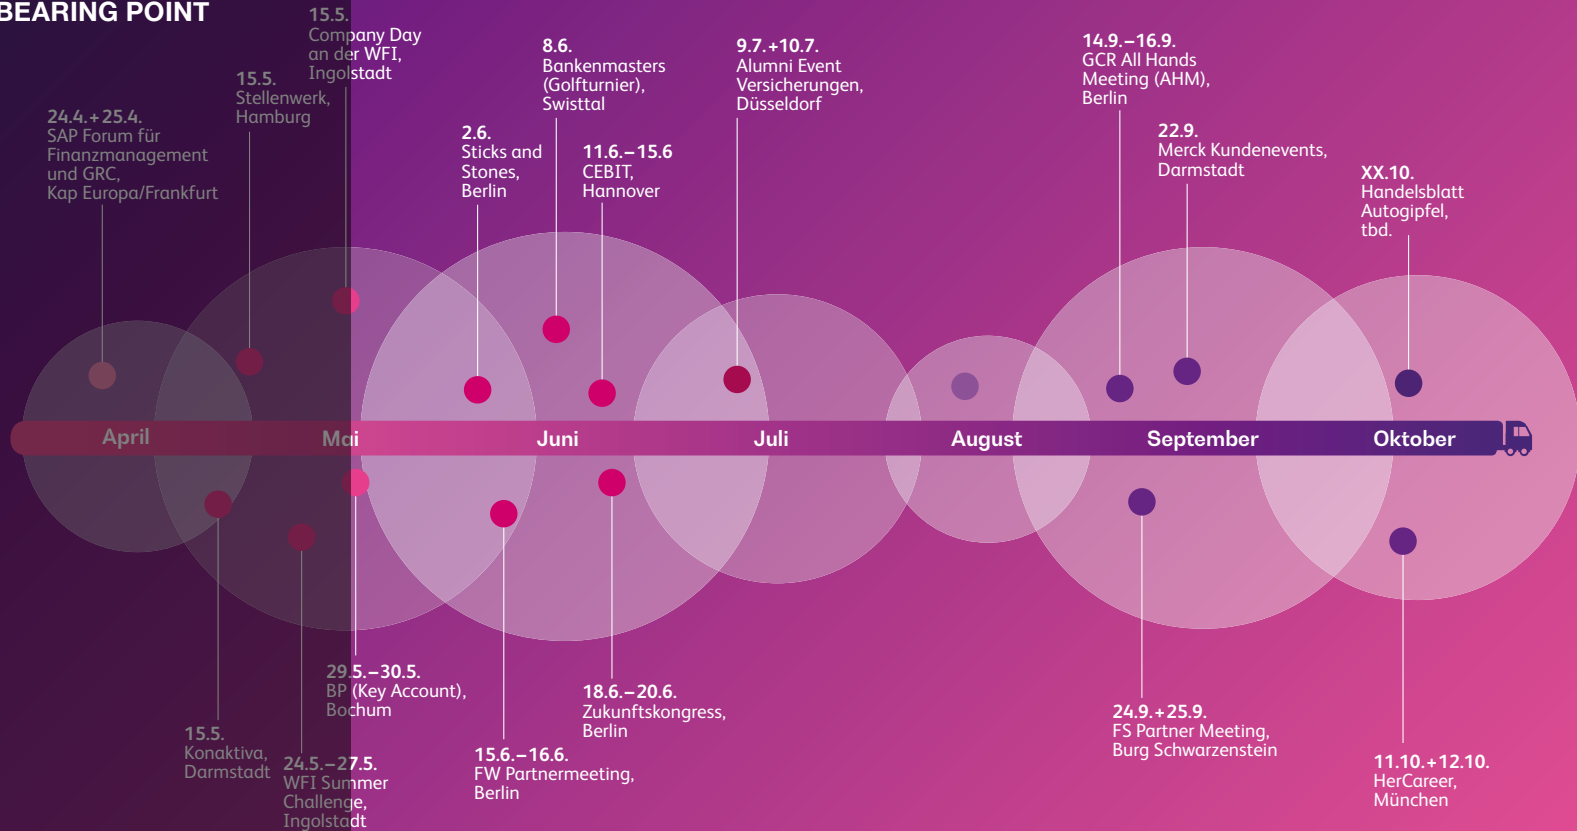

Banner/Ads für jährliche Konferenz
Marktdatengrafiken

BEARING POINT

BEARING POINT

Management- und
Technologieberatung

Leistungen

Design

Projekte

Studien