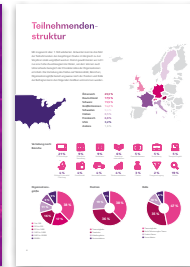

Banner/Ads für jährliche Konferenz
Marktdatengrafiken

BEARING POINT

BEARING POINT

Management- und
Technologieberatung

Leistungen

Design

Projekte

Studien

- als Broschüren

- als E-Books

- als interactive PDF

Erstellung von Infografiken

Plakate

Roll-Ups

Karten

animierten Gifs