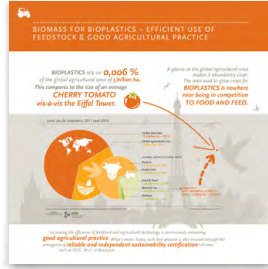

EUROPEAN
BIOPLASTICS

*Driving the
evolution of plastics*

www.european-bioplastics.org

EUROPEAN BIOPLASTICS

Interessenvertretung der europäischen Bioplastic-Hersteller

Leistungen
Konzeption
Design

Projekte

Entwicklung von Infografiken
Erstellen Druckdaten verschiedener Marketingmaßnahmen
Konzept/Design Newsletter
Design Broschüren, Flyer, Roll-Ups

Banner/Ads für jährliche Konferenz
Marktdatengrafiken

BEARING POINT

BEARING POINT

Management- und
Technologieberatung

Leistungen

Design

Projekte

Studien